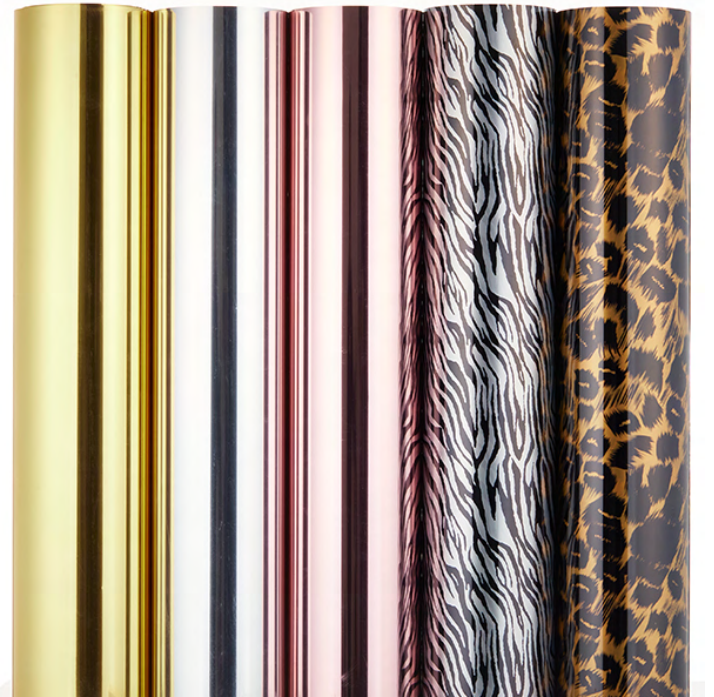

STRETCH FOIL

Resistente a las continuas lavadas, agrega una gran variedad de colores en tus diseños y dar un estilo increíble a tus prendas. Vinil de corte, disponible en 14 colores.

Aplicación en:

- Algodón.
- Poliéster.
- Mezclas de algodón/poliéster.
- Spandex.

Rollo: 50 cm x 50 m.

ESPECIFICACIONES

Espesor: 60 micrones. | **Acabado:** Brillante. | **Resistencia:** 30 lavadas.